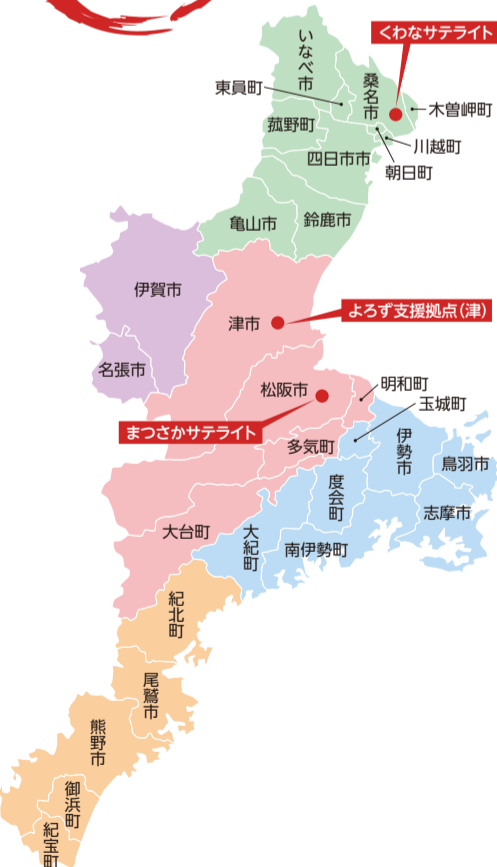

## 県内すべての市町によろず支援拠点を設置しました。 これまでの3つの窓口に加え、お近くのどの窓口でもご利用できます。

**津本部**  
 ☎ 059-228-3326  
 受付時間/平日 8:30~17:15  
 津市栄町1丁目891  
 三重県合同ビル5階

**くわなサテライト**  
 ☎ 0594-24-1515  
 受付時間/平日 9:00~17:00  
 (2日前までに要予約)  
 桑名市桑栄町1-1 サンファール南館2階  
 桑名商工会議所内